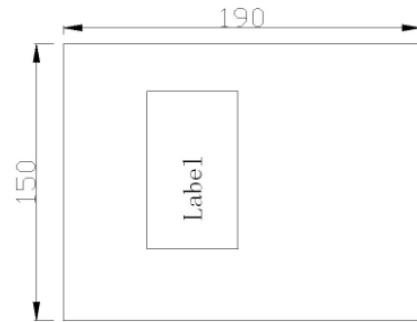

Part No.	<b>LG-IRM2A538KEF3</b>		
----------	------------------------	--	--

LIGH

**LIGHT ELECTRONICS CO., LTD.**

LIGHT

**LIGHT ELECTRONICS CO., LTD.**

150mm× 190mm

(pcs / )	( / )	( / )
<b>500</b>	<b>10</b>	<b>4</b>